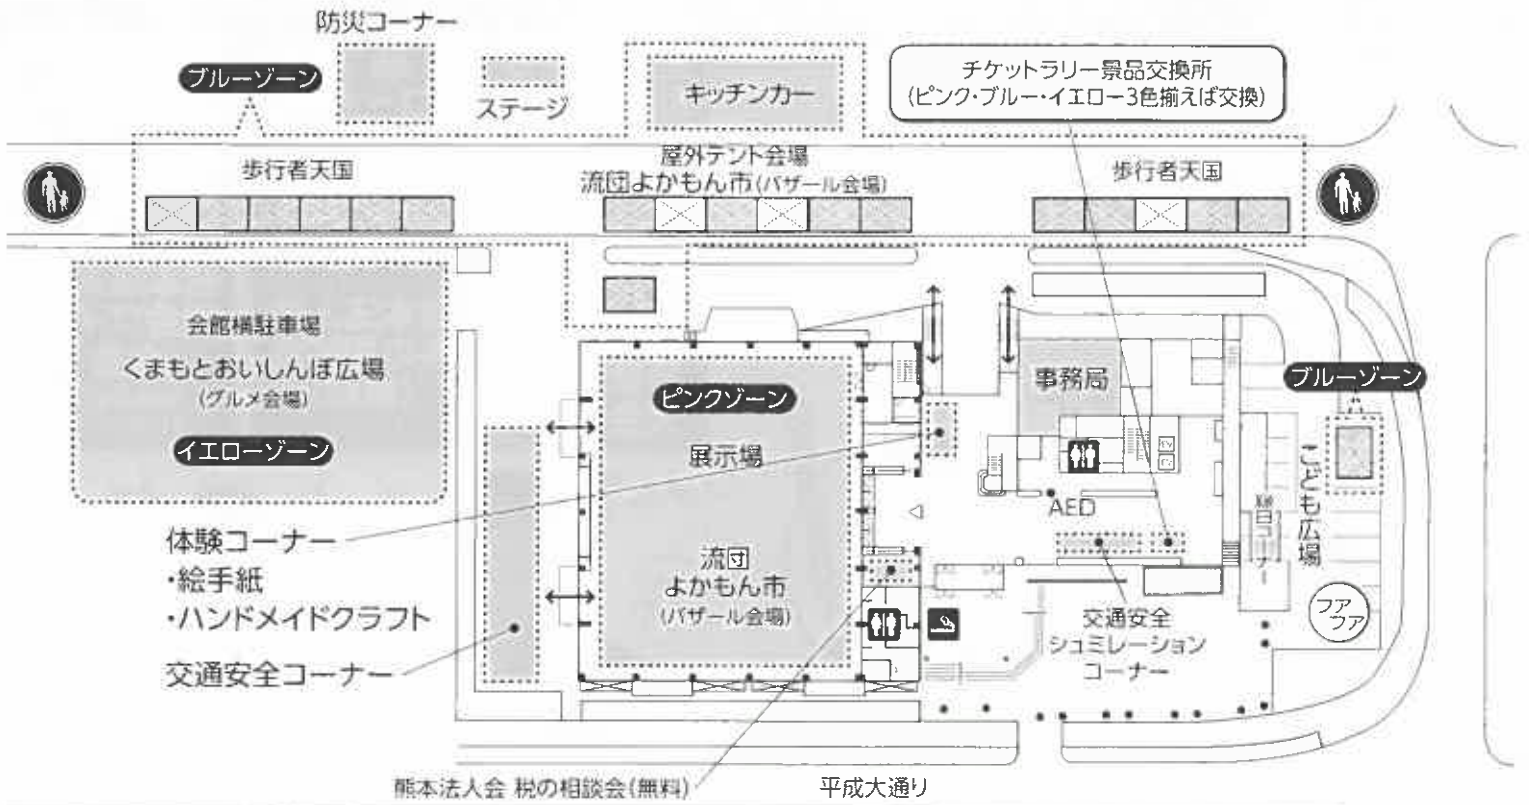

25日14:30~
英太郎ものまねステージ

こども広場 有料

★くまモンのフアファ(パノラマタイプ)★縁日コーナー

主催:熊本市・熊本流通団地(協)・(公社)熊本法人会

お問い合わせ 熊本流通団地協同組合 TEL.096-377-2091
(熊本市流通情報会館)

あきんど!

流団まつり

会場案内図 流通情報会館

Access

- 当日は、警備員の案内に従って駐車をお願いいたします。
- 駐車スペースは都合により変更になる場合がございます。
- 駐車場内での盗難、事故等については責任を負いかねますので、ご了承ください。